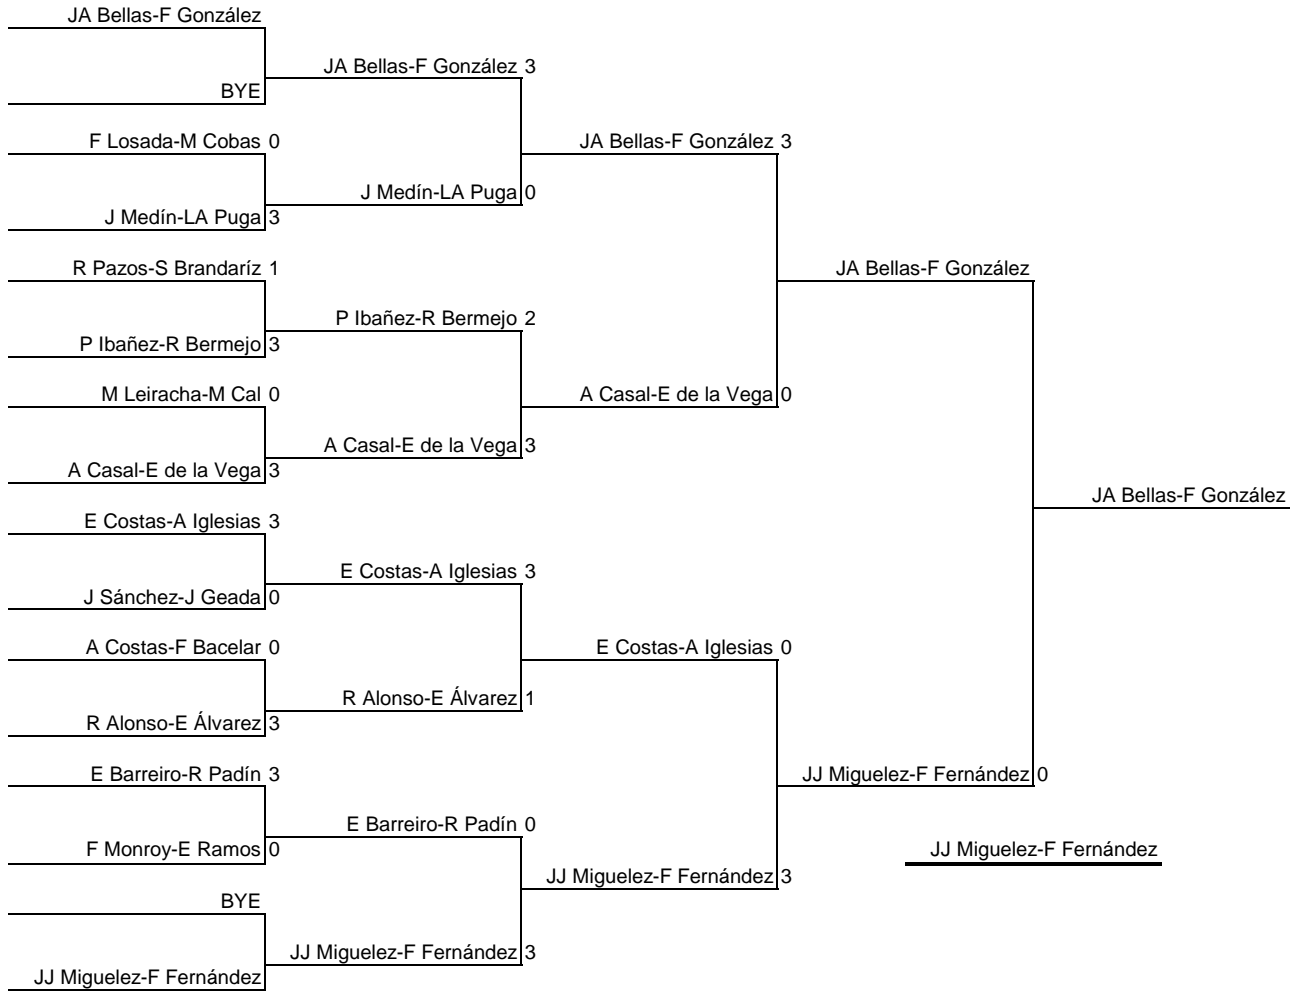

CAMPIONATO GALEGO DE VETERANS
23 E 24 DE MAIO DE 2009
Pavillón Príncipe Felipe - Pontevedra
DOBRES +40

CAMPIONATO GALEGO DE VETERANS

23 E 24 DE MAIO DE 2009

Pavillón Príncipe Felipe - Pontevedra

DOBRES +50

E Costas-A Iglesias

SEMIFINALISTAS

A Casal-E de la Vega

CAMPIONATO GALEGO DE VETERÁNS

23 E 24 DE MAIO

Pavillón Príncipe Felipe - Pontevedra

DOBRES FEMININO

CAMPIONATO GALEGO DE VETERÁNS
23 E 24 DE MAIO
Pavillón Príncipe Felipe - Pontevedra
DOBRES MIXTO