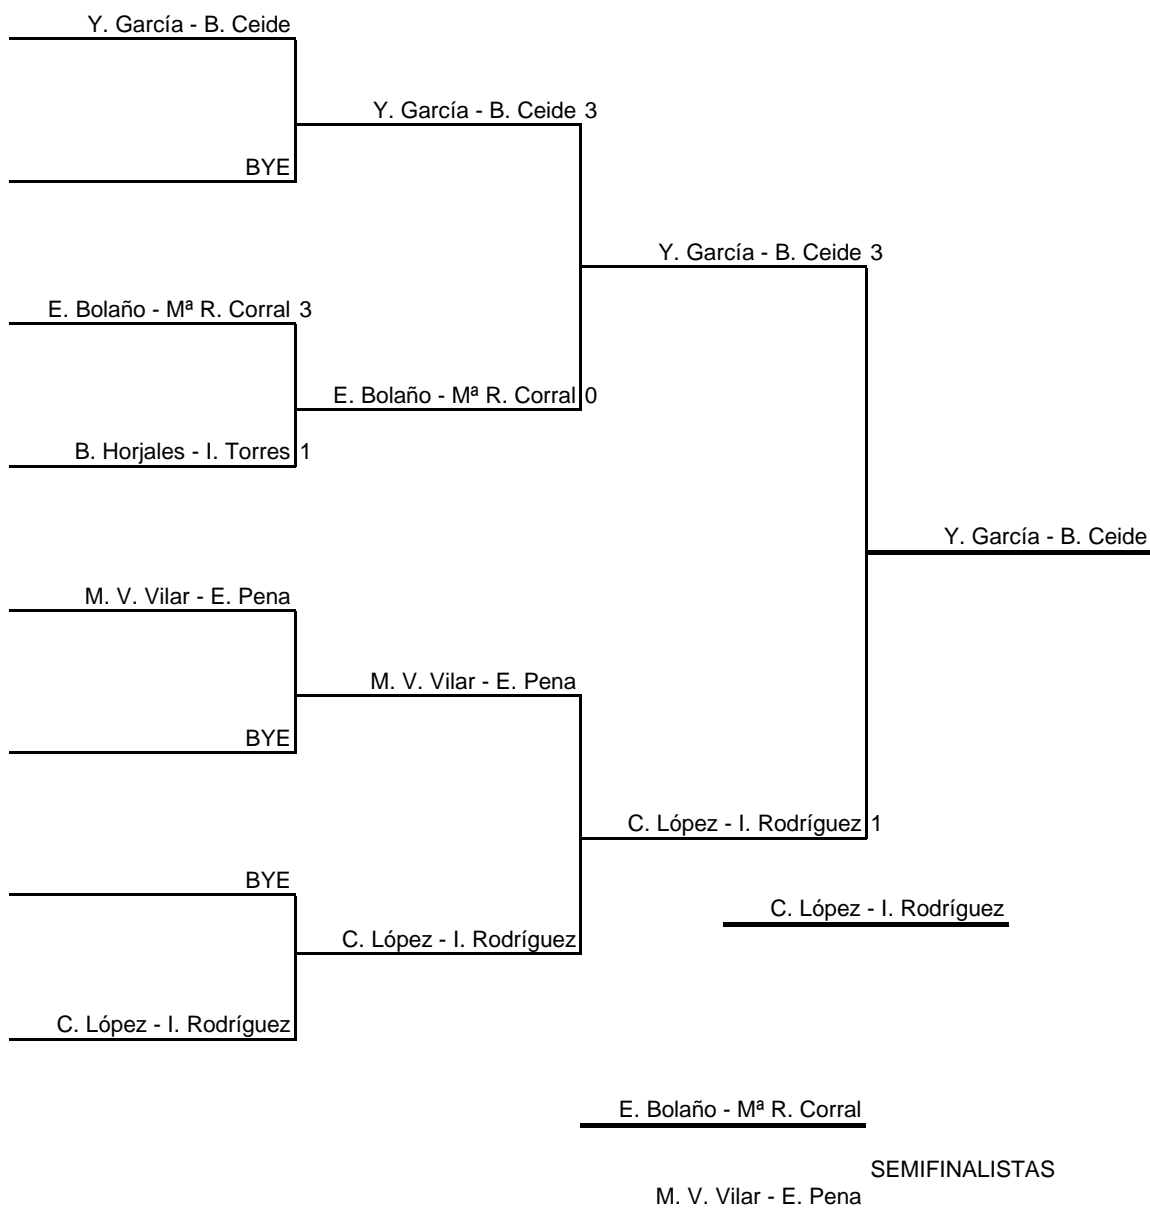

E Costas-A Iglesias

SEMIFINALISTAS

A Casal-E de la Vega

CAMPIONATO GALEGO DE VETERÁNS

23 E 24 DE MAIO

Pavillón Príncipe Felipe - Pontevedra

DOBRES FEMININO

CAMPIONATO GALEGO DE VETERÁNS
23 E 24 DE MAIO
Pavillón Príncipe Felipe - Pontevedra
DOBRES MIXTO