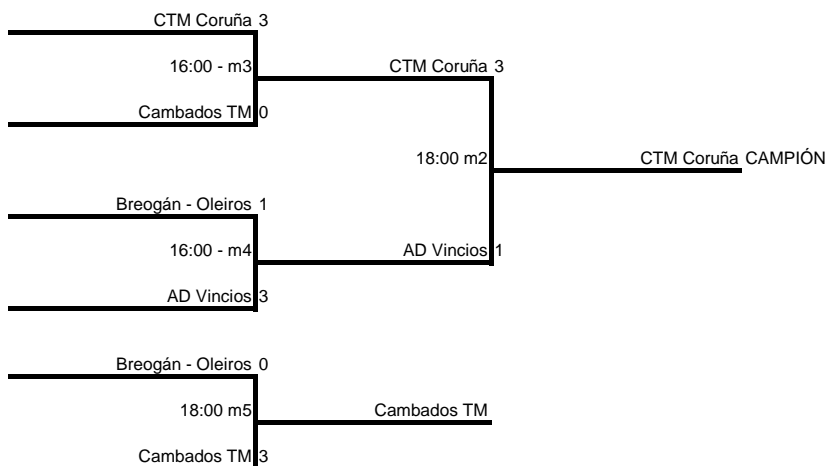

CAMPIONATO GALEGO DE VETERANOS

23 E 24 DE MAIO DE 2009

Pavillón Príncipe Felipe - Pontevedra

EQUIPOS +50

GRUPO 1								
Nº	EQUIPO	PUESTO	MESA	HORA	PARTIDO		RESULTADO	
1	CTM Coruña		1	4	9:30	Breogán - Oleiros (1)	Cinania TM	3-0
6	Breogán - Oleiros (1)		2	4	11:00	CTM Coruña	Cinania TM	3-0
7	Cinania TM		3	4	12:30	CTM Coruña	Breogán - Oleiros (1)	3-0

GRUPO 2								
Nº	EQUIPO	PUESTO	MESA	HORA	PARTIDO		RESULTADO	
2	AD Vincios		1	5	9:30	Hípica - Metrosidero	Monteporreiro TM (0,8)	2-3
5	Hípica - Metrosidero		3	5	11:00	AD Vincios	Monteporreiro TM (0,8)	3-1
8	Monteporreiro TM (0,8)		2	5	12:30	AD Vincios	Hípica - Metrosidero	3-1

GRUPO 3								
Nº	EQUIPO	PUESTO	MESA	HORA	PARTIDO		RESULTADO	
3	Cidade de Narón		2	6	9:30	Cambados TM	SD Hípica	3-0
4	Cambados TM		1	6	11:00	Cidade de Narón	SD Hípica	3-0
9	SD Hípica		3	6	12:30	Cidade de Narón	Cambados TM	0-3

Pasan a segunda fase os campións de grupo e se repesca o mellor segundo atendendo por este orde a:

1. Puntos a favor
2. Coeficiente de partidos
3. Coeficiente de xogos.
4. Coeficiente de puntos.

Se estableceran as casillas intermedias do cadro de forma que o equipo repescado con se enfrente co que coincidiu no grupo nas semifinais.