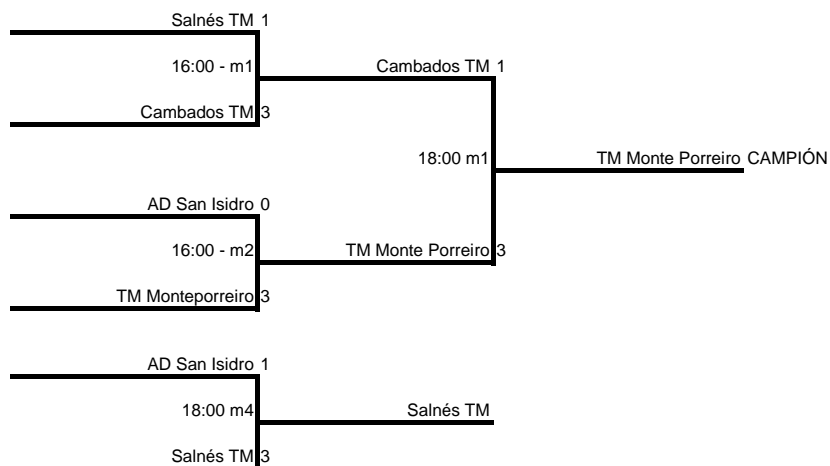

CAMPIONATO GALEGO DE VETERANOS

23 E 24 DE MAIO DE 2009

Pavillón Príncipe Felipe - Pontevedra

EQUIPOS +40

GRUPO 1								
Nº	EQUIPO	PUESTO	MESA	HORA	PARTIDO		RESULTADO	
1	AD San Isidro (1,25)		2	1	9:30	Salnés TM	Club Ferrol TM	3-0
4	Salnés TM		1	1	11:00	AD San Isidro (1,25)	Club Ferrol TM	3-1
5	Club Ferrol TM		3	1	12:30	AD San Isidro (1,25)	Salnés TM	2-3

GRUPO 2								
Nº	EQUIPO	PUESTO	MESA	HORA	PARTIDO		RESULTADO	
1	Cidade de Narón(0,6)		2	2	9:30	TM Monteporreiro	Cinania TM	3-0
4	TM Monteporreiro		1	2	11:00	Cidade de Narón(0,6)	Cinania TM	3-2
5	Cinania TM		3	2	12:30	Cidade de Narón(0,6)	TM Monteporreiro	0-3

GRUPO 3								
Nº	EQUIPO	PUESTO	MESA	HORA	PARTIDO		RESULTADO	
	Mercantil de Vigo		3	3	9:30	Cambados TM	Dez Portas	3-1
	Cambados TM		3	3	11:00	Mercantil de Vigo	Dez Portas	3-2
	Dez Portas		3	3	12:30	Mercantil de Vigo	Cambados TM	2-3

Pasan a segunda fase os campións de grupo e se repesca o mellor segundo atendendo por este orde a:

1. Puntos a favor
2. Coeficiente de partidos
3. Coeficiente de xogos.
4. Coeficiente de puntos.

Se estableceran as casillas intermedias do cadro de forma que o equipo repescado con se enfrente co que coincidiu no grupo nas semifinais.